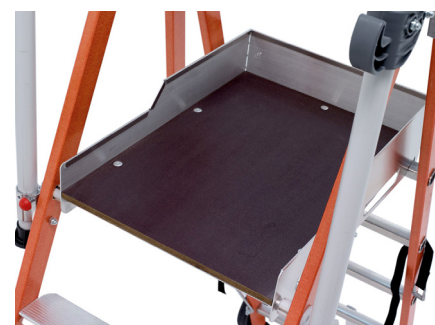

Plateforme Individuelle Roulante pour une sécurité maximale et grand confort d'utilisation.

- Structure en fibre de verre résistante qui permet de travailler en gardant les mains propres.
- Sabots enveloppants haute sécurité et portillon arrière rigide à retour semi automatique.
- Stabilisateurs indépendants à mise en place manuelle.
- Garde-corps rigide anti chute périphérique revêtu d'une protection rilsanisée.
- Plateforme grande surface de 600 x 420mm en bois structuré antidérapante avec plinthes 3 côtés hauteur 100mm.
- Marches antidérapantes de largeur 80mm (nombre de marches plateforme comprise).
- Montants rectangulaires pour une excellente prise en main.
- Porte-outils grande contenance avec poignées de déplacement.
- Roues de déplacement gros diamètre (ø 160mm) pour faciliter la mobilité.

Référence	Nombre de marches	Dimensions (m)					Poids (Kg)
		A	B	C	D	E	
2272833	3	0.70	1.70	2.70	1.23	2.07	18.7
2272834	4	0.93	1.93	2.93	1.40	2.30	19.4
2272835	5	1.17	2.17	3.17	1.60	2.55	20.7

Large plateforme antidérapante et équipée de plinthes