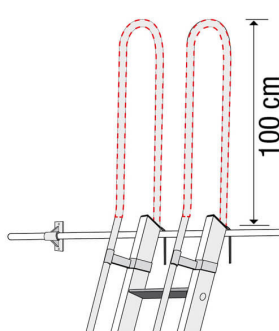

Echelle de meunier alu pour accéder aux mezzanines: hauteur d'accès maximale de 5.25m

- Permet une montée et une descente confortables pour une utilisation fréquente.
- Inclinaison 70°, marches de 8.5cm, montants 30x65mm, pieds articulés en caoutchouc.
- 2 rampes latérales pour une sécurité optimale (rampes livrées non montées).
- Possibilité de fixer l'échelle grâce à des crochets et à une barre d'accrochage disponibles en accessoires.

Montants et marches de de l'échelle

Pieds articulés

Disponible avec rampes dans le prolongement de l'échelle ou verticales :

S15/RS

S15/RV

Référence	Nombre de marches	Dimensions (m)			Poids Kg
		A	B	C	
S15/11	6	2.05	1.83	0.82	5.3
S15/12	8	2.65	2.45	1.04	6.5
S15/13	9	2.95	2.74	1.34	8
S15/14	11	3.55	3.28	1.44	8.7
S15/15	13	4.11	3.66	1.64	9.8
S15/16	14	4.45	3.98	1.74	10.4
S15/17	16	5.05	4.56	2.05	12.8
S15/18	18	5.61	5.02	2.26	13.6
S15/19	19	5.95	5.25	2.48	14.5