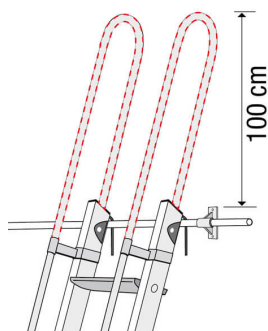

Echelle de meunier alu pour accéder aux mezzanines: hauteur d'accès maximale de 5.25m

- Permet une montée et une descente confortables pour une utilisation fréquente.
- Inclinaison 70°, marches de 8.5cm, montants 30x65mm, pieds articulés en caoutchouc.
- 2 rampes latérales pour une sécurité optimale (rampes livrées non montées).
- Possibilité de fixer l'échelle grâce à des crochets et à une barre d'accrochage disponibles en accessoires.

Montants et marches de de l'échelle

Pieds articulés

Disponible avec rampes dans le prolongement de l'échelle ou verticales :

S15/RS

S15/RV

Référence	Nombre de marches	Dimensions (m)			Poids Kg
		A	B	C	
S15/11	6	2.05	1.83	0.82	5.3
S15/12	8	2.65	2.45	1.04	6.5
S15/13	9	2.95	2.74	1.34	8
S15/14	11	3.55	3.28	1.44	8.7
S15/15	13	4.11	3.66	1.64	9.8
S15/16	14	4.45	3.98	1.74	10.4
S15/17	16	5.05	4.56	2.05	12.8
S15/18	18	5.61	5.02	2.26	13.6
S15/19	19	5.95	5.25	2.48	14.5