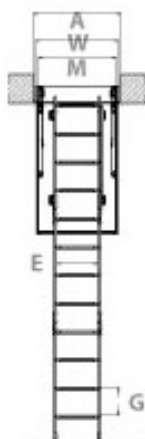

ECHELLEDIRECT Echelle escamotable coupe feu

Hauteur - Sécurité - Levage - Manutention

**Echelle escamotable coupe feu pliable : Résistance 30min - Hauteur maximale sous plafond 3.05m.
Résiste aux flammes pour empêcher la propagation du feu à l'intérieur du bâtiment.**

- Lutte contre les déperditions de chaleur : trappe isolante coeff. 0.9 W/m²K, épaisseur 4.2cm dont 3cm d'isolant.
- Livrée pré-montée pour une seule étape de montage : fixer le caisson dans la trémie.
- Livrée avec perche de manoeuvre, joint périphérique, patins de série, notice de montage et finition trappe blanche.
- Manipulation de l'échelle sans effort : une main suffit à la déployer.
- Echelle escamotable adaptable en fonction de la hauteur de votre pièce (recoupable).

Norme
EN 14975

Norme
EN 1363-1

Garantie
3 ans

Fabrication

160
kg

Poignée de l'échelle

Echelle fermée

Hauteur sous
plafond

Référence	LWF70130-305	LWF70140-305	LWF86130-305
AxB: Dimensions de la trémie (cm)	70x130	70x140	86x130
H: Hauteur de la pièce (cm)	305	305	305
WxL: Dimensions ext. caisson (cm)	68x128	68x138.4	84x128.4
MxN: Dimensions int. caisson (cm)	64x124	64x124	80x124
K: Hauteur d'échelle fermée (cm)	35	35	35
C: Distance d'ouverture (cm)	194	194	194
R: Réserve au sol échelle ouverte (cm)	163	163	163
Hauteur du caisson (cm)	14	14	14
ExS: Dimensions des marches (cm)	34x8	34x8	34x8
G: Distance entre les marches (cm)	25	25	25
Poids	37	37.3	39.4