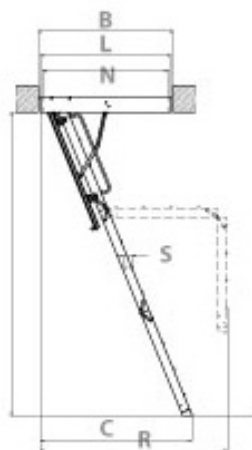

ECHELLEDIRECT Echelle escamotable coupe feu

Hauteur - Sécurité - Levage - Manutention

**Echelle escamotable coupe feu pliable : Résistance 30min - Hauteur maximale sous plafond 3.05m.
Résiste aux flammes pour empêcher la propagation du feu à l'intérieur du bâtiment.**

- Lutte contre les déperditions de chaleur : trappe isolante coeff. 0.9 W/m²K, épaisseur 4.2cm dont 3cm d'isolant.
- Livrée pré-montée pour une seule étape de montage : fixer le caisson dans la trémie.
- Livrée avec perche de manoeuvre, joint périphérique, patins de série, notice de montage et finition trappe blanche.
- Manipulation de l'échelle sans effort : une main suffit à la déployer.
- Echelle escamotable adaptable en fonction de la hauteur de votre pièce (recoupable).

Norme
EN 14975

Norme
EN 1363-1

Garantie
3 ans

Fabrication

160
kg

Poignée de l'échelle

Echelle fermée

Hauteur sous
plafond

Référence	LWF70130-305	LWF70140-305	LWF86130-305
AxB: Dimensions de la trémie (cm)	70x130	70x140	86x130
H: Hauteur de la pièce (cm)	305	305	305
WxL: Dimensions ext. caisson (cm)	68x128	68x138.4	84x128.4
MxN: Dimensions int. caisson (cm)	64x124	64x124	80x124
K: Hauteur d'échelle fermée (cm)	35	35	35
C: Distance d'ouverture (cm)	194	194	194
R: Réserve au sol échelle ouverte (cm)	163	163	163
Hauteur du caisson (cm)	14	14	14
ExS: Dimensions des marches (cm)	34x8	34x8	34x8
G: Distance entre les marches (cm)	25	25	25
Poids	37	37.3	39.4