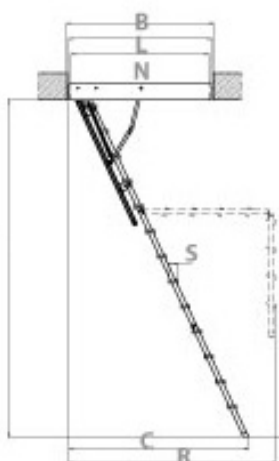

# ECHELLEDIRECT Echelle escamotable coupe feu

Hauteur - Sécurité - Levage - Manutention

Echelle escamotable coupe feu pliable - Résistance 120min - Hauteur maximale sous plafond 2.80m.  
Résiste aux flammes pour empêcher la propagation du feu à l'intérieur du bâtiment.

- Lutte contre les déperditions de chaleur : trappe isolante, épaisseur 8.2cm dont 8cm d'isolant.
- Livrée pré-montée pour une seule étape de montage : fixer le caisson dans la trémie.
- Livrée avec perche de manoeuvre, joint périphérique, patins de série et notice de montage.
- Manipulation de l'échelle sans effort : une main suffit à la déployer.
- Echelle escamotable adaptable en fonction de la hauteur de votre pièce (recoupable).
- Ultra résistante (charge max. 200kg), facile à nettoyer, peinte et vernie avec trappe blanche pour finition parfaite.
- Marches antidérapantes de 13cm de profondeur, pieds télescopiques ajustables au mm, rampe télescopique.
- Dernière marche placée dans le caisson pour un accès aux greniers ou combles super facile.

Norme  
EN 14975

Norme  
EN 13501-2

Garantie  
3 ans

Fabrication  

200  
kg

Marches de l'échelle

Echelle pliée

Référence	LMF60120-280	LMF70120-280	LMF70130-280	LMF70140-280	LMF86130-280
AxB: Dimensions de la trémie (cm)	60x120	70x120	70x130	70x140	86x130
H: Hauteur de la pièce (cm)	280	280	280	280	280
WxL: Dimensions ext. caisson (cm)	59x118	68x118	68x128	68x138	84x128
MxN: Dimensions int. caisson (cm)	45.4x114	54.4x114	54.4x124	54.4x134	70.4x124
K: Hauteur d'échelle fermée (cm)	34	34	34	34	34
C: Distance d'ouverture (cm)	165	165	165	165	165
R: Réserve au sol échelle ouverte (cm)	120	120	120	120	120
Hauteur du caisson (cm)	16	16	16	16	16
ExS: Dimensions des marches (cm)	35x13	35x13	35x13	35x13	35x13
G: Distance entre les marches (cm)	25	25	25	25	25
Poids	-	-	-	-	-