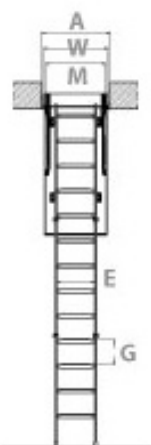

# ECHELLEDIRECT Echelle escamotable coupe feu

Hauteur - Sécurité - Levage - Manutention

Echelle escamotable coupe feu pliable - Résistance 120min - Hauteur maximale sous plafond 2.80m.  
Résiste aux flammes pour empêcher la propagation du feu à l'intérieur du bâtiment.

- Lutte contre les déperditions de chaleur : trappe isolante, épaisseur 8.2cm dont 8cm d'isolant.
- Livrée pré-montée pour une seule étape de montage : fixer le caisson dans la trémie.
- Livrée avec perche de manoeuvre, joint périphérique, patins de série et notice de montage.
- Manipulation de l'échelle sans effort : une main suffit à la déployer.
- Echelle escamotable adaptable en fonction de la hauteur de votre pièce (recoupable).
- Ultra résistante (charge max. 200kg), facile à nettoyer, peinte et vernie avec trappe blanche pour finition parfaite.
- Marches antidérapantes de 13cm de profondeur, pieds télescopiques ajustables au mm, rampe télescopique.
- Dernière marche placée dans le caisson pour un accès aux greniers ou combles super facile.

Norme  
EN 14975

Norme  
EN 13501-2

Garantie  
3 ans

Fabrication  

200  
kg

Marches de l'échelle

Echelle pliée

Référence	LMF60120-280	LMF70120-280	LMF70130-280	LMF70140-280	LMF86130-280
AxB: Dimensions de la trémie (cm)	60x120	70x120	70x130	70x140	86x130
H: Hauteur de la pièce (cm)	280	280	280	280	280
WxL: Dimensions ext. caisson (cm)	59x118	68x118	68x128	68x138	84x128
MxN: Dimensions int. caisson (cm)	45.4x114	54.4x114	54.4x124	54.4x134	70.4x124
K: Hauteur d'échelle fermée (cm)	34	34	34	34	34
C: Distance d'ouverture (cm)	165	165	165	165	165
R: Réserve au sol échelle ouverte (cm)	120	120	120	120	120
Hauteur du caisson (cm)	16	16	16	16	16
ExS: Dimensions des marches (cm)	35x13	35x13	35x13	35x13	35x13
G: Distance entre les marches (cm)	25	25	25	25	25
Poids	-	-	-	-	-